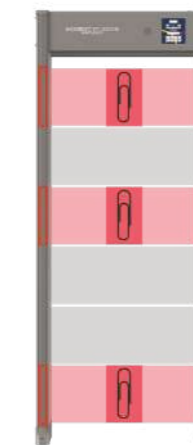

ПРИМЕР ИНДИКАЦИИ

Кол-во зон обнаружения: 6

6 зон