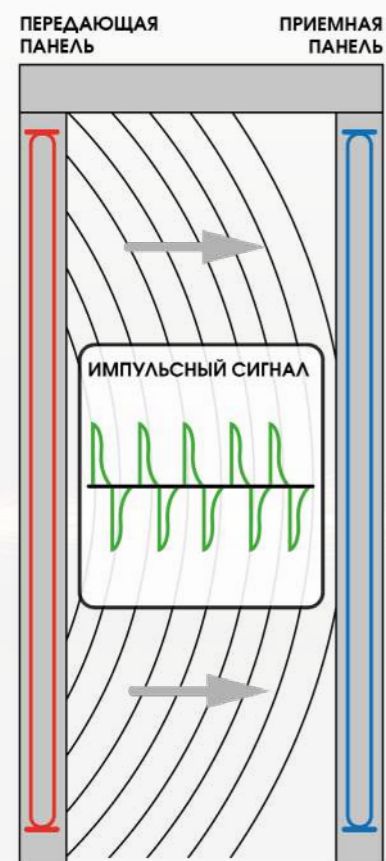

СХЕМА ИМПУЛЬСНОЙ ТЕХНОЛОГИИ