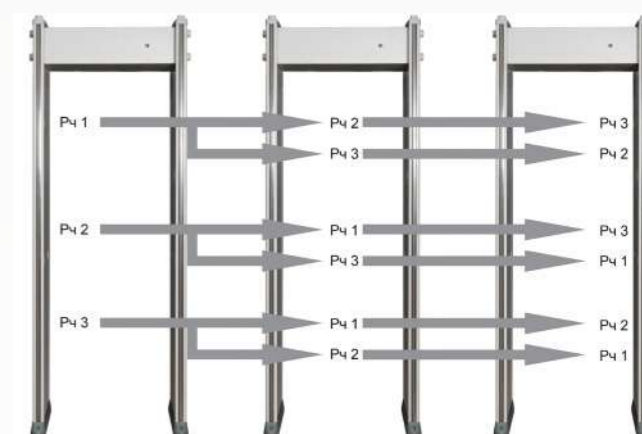

Серия арочных металлодетекторов Блокпост ИМПУЛЬС с повышенной чувствительностью является флагманами в линейке детекторов, представленных на Российском рынке.

Главным преимуществом является способность обнаружения рамкой детектора даже самых мелких металлических предметов весом от 2 гр. Устройство хорошо детектирует магнитные и немагнитные металлы, в том числе металлысодержащие элементы микросхем, сплавы и цветные металлы, фольгированную упаковку и другое.

Широкая вариативность зон обнаружения от 6 до 33, звуковая и световая индикация на боковых панелях, позволяют проводить точную локализацию запрещенных объектов на теле человека, что упрощает досмотр и увеличивает пропускную способность детектора до 60 чел/мин.

Важным признаком металлодетектора является многозонность - это независимость работы каждой из зон обнаружения и скорость детектирования в них. Возможность одновременного обнаружения на теле человека нескольких металлических предметов, находящихся в разных зонах, например в районе плеч, пояса и ступней.

Наличие предустановленных 39 программ чувствительности (режимов работы), независимая настройка чувствительности каждой зоны обнаружения, большое количество рабочих частот позволяют изделию функционировать в различных условиях применения на пунктах досмотра.

Импульсные металлодетекторы можно размещать вплотную друг к другу