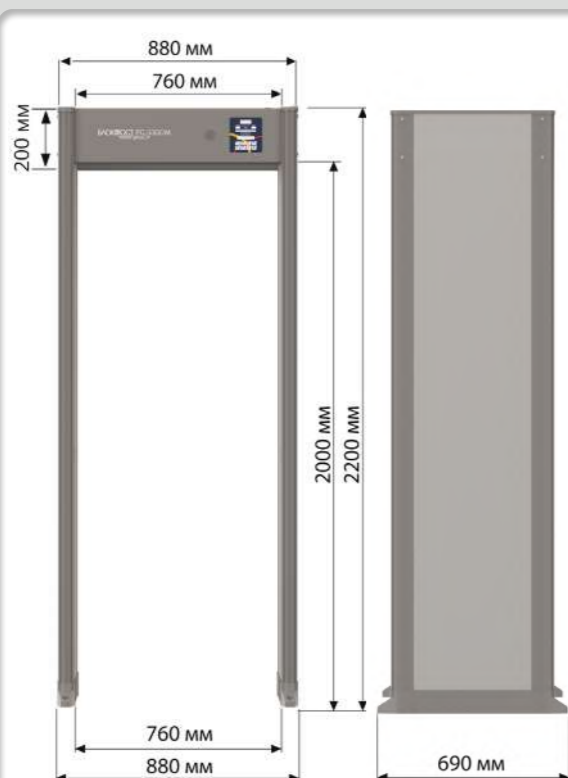

ТЕХНИЧЕСКИЕ ХАРАКТЕРИСТИКИ

- Повышенная помехоустойчивость
- Световая индикация
- Звуковая индикация
- Параллельное использование
- Сухие контакты
- Пылевлагозащищенное покрытие
- Пульт ДУ
- Пропускная способность 60 чел./мин
- Средний срок службы 10 лет
- Гарантия 1 год