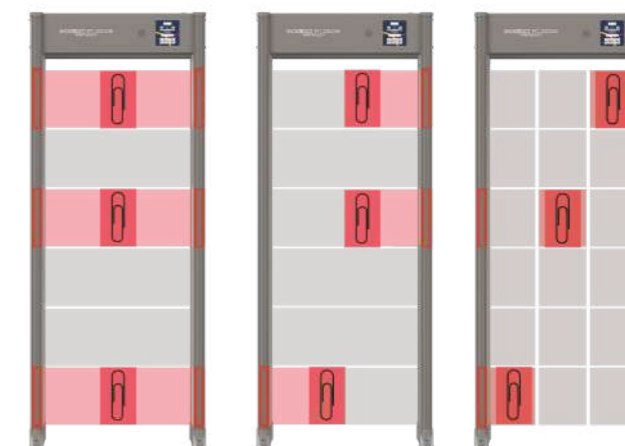

ПРИМЕР ИНДИКАЦИИ

Кол-во зон обнаружения: 6

6 зон

Индикация красного цвета – тревога, отображает детектирование металлодержателя предмета, соответствующего установленной программе и параметрам чувствительности прибора

Кол-во зон обнаружения: 6/12/18

6 зон

12 зон

18 зон