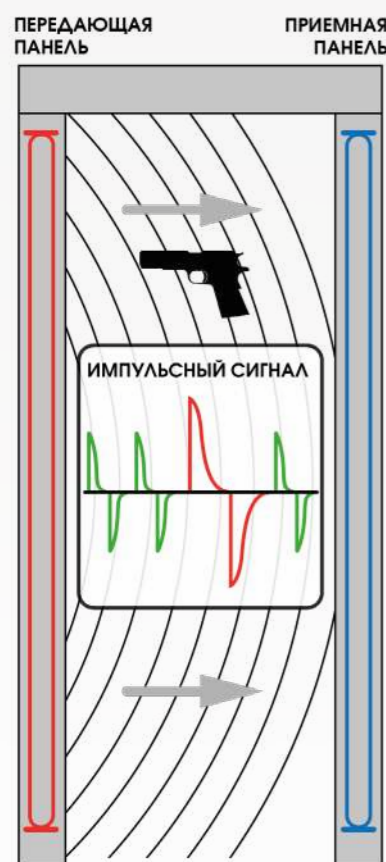

СХЕМА ИМПУЛЬСНОЙ ТЕХНОЛОГИИ