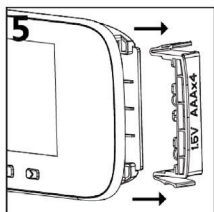

ВИДЕОГЛАЗОК R91

Руководство пользователя

МЕРЫ ПРЕДОСТОРОЖНОСТИ

- Используйте щелочные батареи высокой энергии.
- Не ставьте этот продукт на неровные места. Обращайтесь с ним осторожно, чтобы не допустить повреждений в результате падения.
- Не размещайте этот продукт в суровых условиях, таких как высокая температура, высокая влажность, большое количество пыли, солевой туман и т. Д., И не подвергайте его воздействию дождя.
- При установке монитора внутри двери будьте осторожны и не тяните с силой за желтый кабель (FPC). В противном случае он сломается.

УСТАНОВКА

КОМПЛЕКТ ПОСТАВКИ

Внутренний монитор — 1 шт.

Наружная камера — 1 шт.

Винты — 2 шт.

Скобка — 1 шт.

Инструкция — 1 шт.

ТЕХНИЧЕСКИЕ ХАРАКТЕРИСТИКИ

Материал: ударопрочный ABS пластик

Дисплей: 2,8 дюйма (настраиваемое время автоматического отключения)

Разрешение экрана: 320x240

Угол обзора: 90 градусов

Разрешение камеры: 0,3 Мп

Режим хранения: карты памяти microSD до 32 Гб, круговая запись

Размеры внутреннего блока: 127x68x13 мм

Размеры глазка: 58x58x13 мм

Температура эксплуатации: -20...+55 С

Фирма-изготовитель: EQUES Technology Co.,Ltd.

Юридический адрес: Room 205-210, Building A, 508 Chundong Road, Minhang, 201108, Shanghai, China