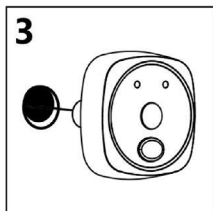

ВИДЕОГЛАЗОК R91

Руководство пользователя

МЕРЫ ПРЕДОСТОРОЖНОСТИ

- Используйте щелочные батареи высокой энергии.
- Не ставьте этот продукт на неровные места. Обращайтесь с ним осторожно, чтобы не допустить повреждений в результате падения.
- Не размещайте этот продукт в суровых условиях, таких как высокая температура, высокая влажность, большое количество пыли, солевой туман и т. Д., И не подвергайте его воздействию дождя.
- При установке монитора внутри двери будьте осторожны и не тяните с силой за желтый кабель (FPC). В противном случае он сломается.

УСТАНОВКА

КОМПЛЕКТ ПОСТАВКИ

Внутренний монитор — 1 шт.

Наружная камера — 1 шт.

Винты — 2 шт.

Скобка — 1 шт.

Инструкция — 1 шт.

ТЕХНИЧЕСКИЕ ХАРАКТЕРИСТИКИ

Материал: ударопрочный ABS пластик

Дисплей: 2,8 дюйма (настраиваемое время автоматического отключения)

Разрешение экрана: 320x240

Угол обзора: 90 градусов

Разрешение камеры: 0,3 Мп

Режим хранения: карты памяти microSD до 32 Гб, круговая запись

Размеры внутреннего блока: 127x68x13 мм

Размеры глазка: 58x58x13 мм

Температура эксплуатации: -20...+55 С

Фирма-изготовитель: EQUES Technology Co.,Ltd.

Юридический адрес: Room 205-210, Building A, 508 Chundong Road, Minhang, 201108, Shanghai, China