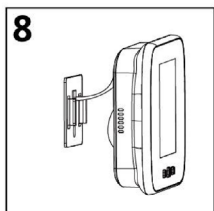

ВИДЕОГЛАЗОК R91

Руководство пользователя

МЕРЫ ПРЕДОСТОРОЖНОСТИ

- Используйте щелочные батареи высокой энергии.
- Не ставьте этот продукт на неровные места. Обращайтесь с ним осторожно, чтобы не допустить повреждений в результате падения.
- Не размещайте этот продукт в суровых условиях, таких как высокая температура, высокая влажность, большое количество пыли, солевой туман и т. Д., И не подвергайте его воздействию дождя.
- При установке монитора внутри двери будьте осторожны и не тяните с силой за желтый кабель (FPC). В противном случае он сломается.

УСТАНОВКА

КОМПЛЕКТ ПОСТАВКИ

Внутренний монитор — 1 шт.

Наружная камера — 1 шт.

Винты — 2 шт.

Скобка — 1 шт.

Инструкция — 1 шт.

ТЕХНИЧЕСКИЕ ХАРАКТЕРИСТИКИ

Материал: ударопрочный ABS пластик

Дисплей: 2,8 дюйма (настраиваемое время автоматического отключения)

Разрешение экрана: 320x240

Угол обзора: 90 градусов

Разрешение камеры: 0,3 Мп

Режим хранения: карты памяти microSD до 32 Гб, круговая запись

Размеры внутреннего блока: 127x68x13 мм

Размеры глазка: 58x58x13 мм

Температура эксплуатации: -20...+55 С

Фирма-изготовитель: EQUES Technology Co.,Ltd.

Юридический адрес: Room 205-210, Building A, 508 Chundong Road, Minhang, 201108, Shanghai, China