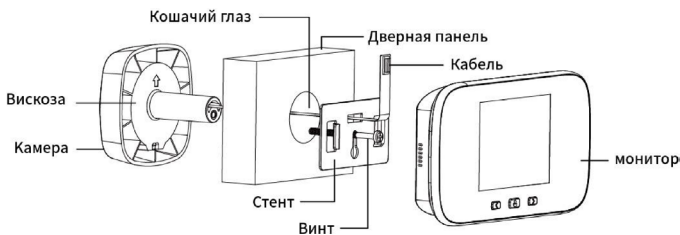

ВИДЕОГЛАЗОК R91

Руководство пользователя

МЕРЫ ПРЕДОСТОРОЖНОСТИ

- Используйте щелочные батареи высокой энергии.
- Не ставьте этот продукт на неровные места. Обращайтесь с ним осторожно, чтобы не допустить повреждений в результате падения.
- Не размещайте этот продукт в суровых условиях, таких как высокая температура, высокая влажность, большое количество пыли, солевой туман и т. Д., И не подвергайте его воздействию дождя.
- При установке монитора внутри двери будьте осторожны и не тяните с силой за желтый кабель (FPC). В противном случае он сломается.

УСТАНОВКА

КОМПЛЕКТ ПОСТАВКИ

Внутренний монитор — 1 шт.

Наружная камера — 1 шт.

Винты — 2 шт.

Скобка — 1 шт.

Инструкция — 1 шт.

ТЕХНИЧЕСКИЕ ХАРАКТЕРИСТИКИ

Материал: ударопрочный ABS пластик

Дисплей: 2,8 дюйма (настраиваемое время автоматического отключения)

Разрешение экрана: 320x240

Угол обзора: 90 градусов

Разрешение камеры: 0,3 Мп

Режим хранения: карты памяти microSD до 32 Гб, круговая запись

Размеры внутреннего блока: 127x68x13 мм

Размеры глазка: 58x58x13 мм

Температура эксплуатации: -20...+55 С

Фирма-изготовитель: EQUES Technology Co.,Ltd.

Юридический адрес: Room 205-210, Building A, 508 Chundong Road, Minhang, 201108, Shanghai, China