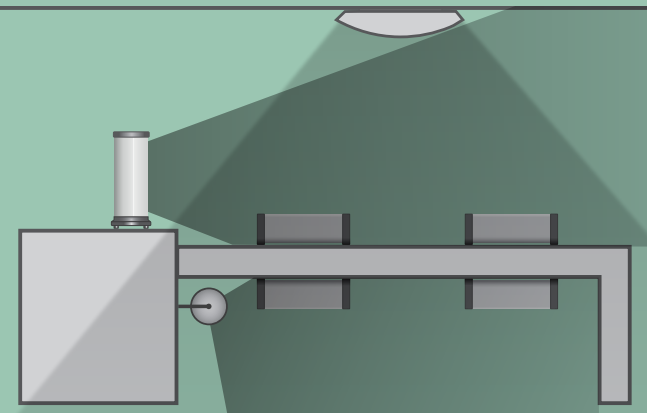

HIT

УЛЬТРАЗВУКОВЫЕ ПОДАВИТЕЛИ

БУБЕН-УЛЬТРА

ЗАЩИТА ПЕРЕГОВОРНЫХ КОМНАТ

«БУБЕН-УЛЬТРА», Тубус-Н-24/110

- 24
- 8 м
- 110°
- 128 дБ
- Li-ion

КОМПЛЕКСНАЯ ЗАЩИТА ПЕРЕГОВОРОВ

возможные варианты установки оборудования защиты переговорной комнаты