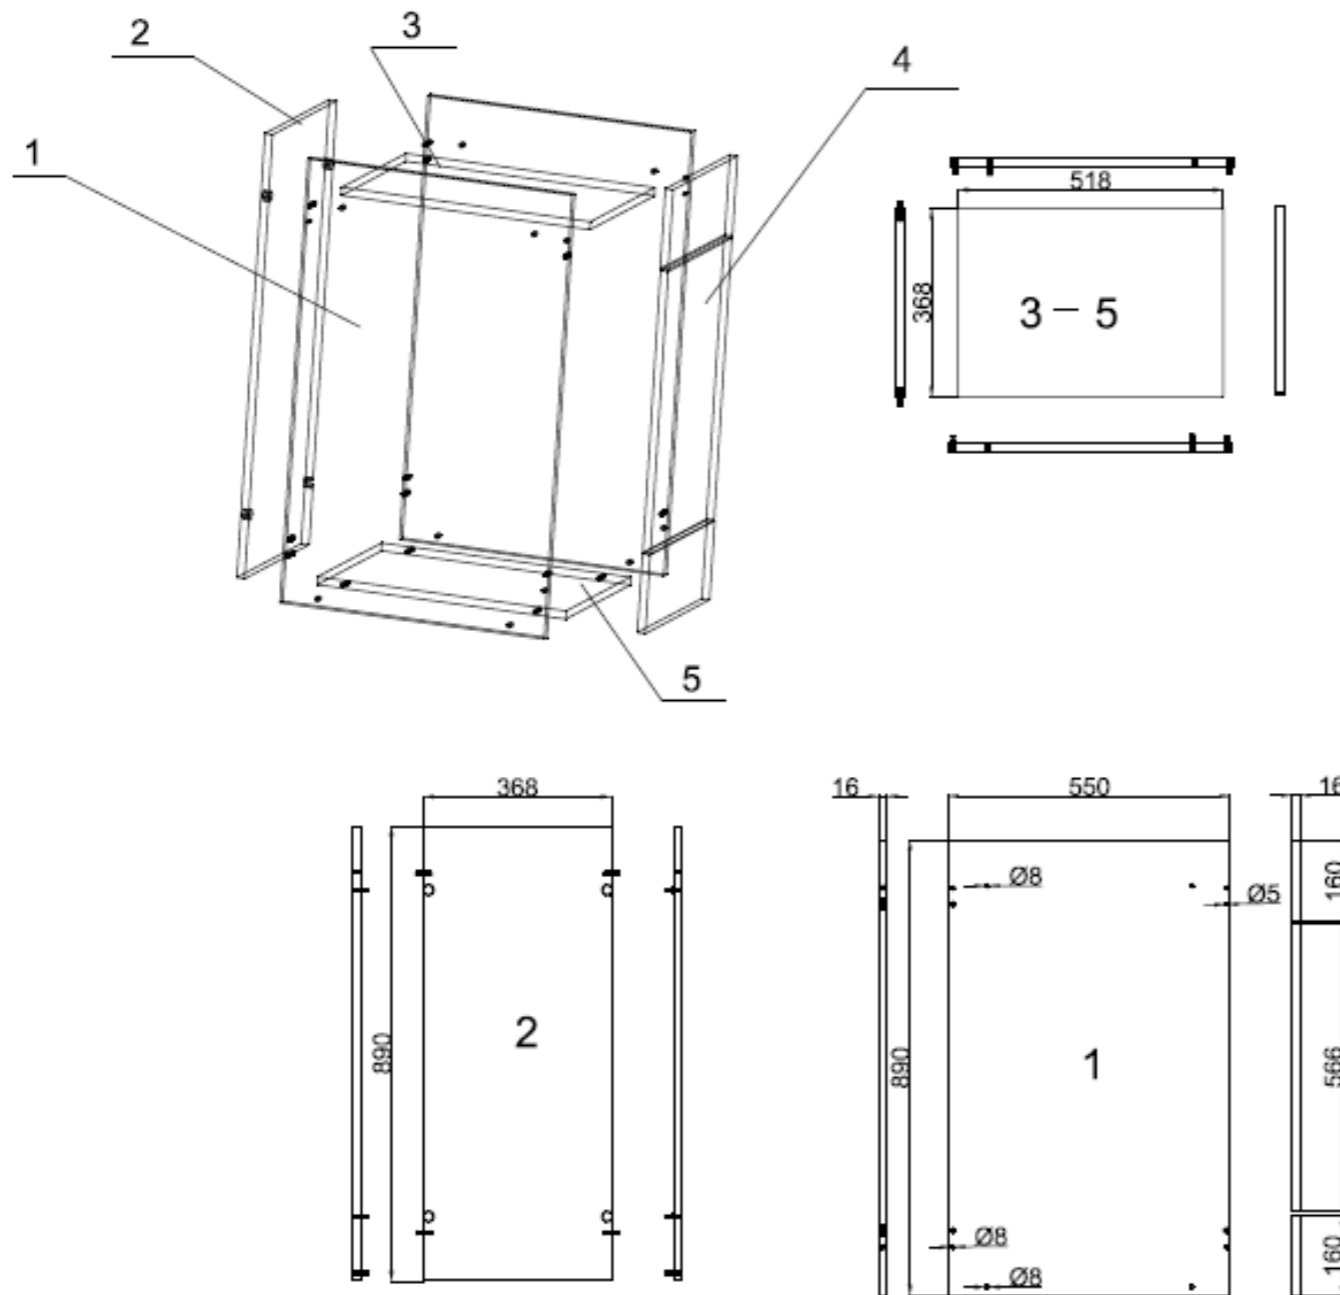

ПАСПОРТ

«ТД-950Д» Досмотровая тумба (стол)

Спецификация изделия:

Общее:

Габариты (ДхШхВ): 500х400х950 мм

Материал: ЛДСП

Цвет: указан на упаковке

Детали:

1. Боковина тумбы накладная 500х890мм – 2 шт;
2. Боковина тумбы вкладная 368х890 мм – 1 шт;
3. Полка для выкладки 368х458 мм - 1шт;
4. Дверка 368х566 мм - 1шт, панели 368х160 мм – 2 шт;
5. Дно 368х458мм – 1 шт.

Фурнитура:

- а. Шкант 8х30 мм – 16 шт;
- б. Шток эксцентрика – 8 шт;
- в. Эксцентрик – 6 шт;
- г. Саморез 3,5х16 мм – 20 шт;
- д. Петля универсальная вкладная – 2 шт;
- е. Опора колесная 40 мм – 4 шт.

Инструкция по сборке изделия:

В деталь 1 устанавливаются шканты в отв. 8 мм и вкручиваются шток эксцентрики в отв. 5 мм. На деталь 4 устанавливаются петли.